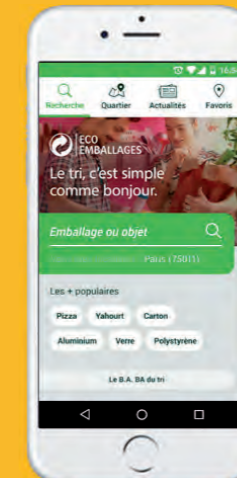

## DES OUTILS POUR VOUS AIDER À BIEN TRIER

En France, tout ce qui est bien trié, est bien recyclé ! [www.ecoemballages.fr](http://www.ecoemballages.fr)

**UN DOUTE SUR LE TRI** de vos emballages, appareils, piles, médicaments, pots de peinture, jouets et autres textiles **SUR VOTRE COMMUNE ?**

**ECO-EMBALLAGES MET À VOTRE DISPOSITION L'APPLI GUIDE DU TRI**

Simple et rapide, cette application vous permet de trouver la bonne consigne, vous indique la couleur du bac. Elle vous fournit également de nombreux conseils et astuces pour bien trier ainsi que toutes les actualités sur le tri et le recyclage.