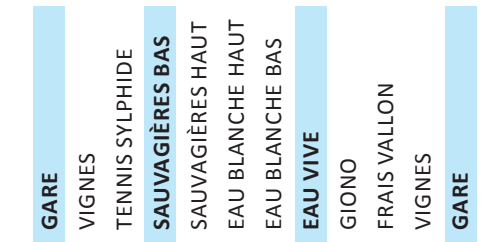

LIGNE 1

Du 1^{er} juillet au 31 août

Affichage rose : du 25 au 30 juin et du 1^{er} au 9 septembre, seulement 4 circuits en activité

9:00	9:10	9:20	9:30	9:44
9:45	9:55	10:05	10:15	10:29
10:30	10:40	10:50	11:00	11:14
11:15	11:25	11:35	11:45	11:59
12:00	12:10	12:20	12:30	12:44

Du 9 juillet au 19 août

12:45	12:55	13:05	13:15	13:29
13:30	13:40	13:50	14:00	14:14
14:15	14:25	14:35	14:45	14:59
15:00	15:10	15:20	15:30	15:44
15:45	15:55	16:05	16:15	16:29
16:30	16:40	16:50	17:00	17:14
17:15	17:25	17:35	17:45	17:59
18:00	18:10	18:20	18:30	18:44

Nocturne du 9 juillet au 19 août 

18:45	18:55	19:05	19:15	19:29
19:30	19:40	19:50	20:00	20:14
20:15	20:25	20:35	20:45	20:59
21:00	21:10	21:20	21:30	21:44
21:45	21:55	22:05	22:15	22:29
23:10	23:18	23:23	23:26	23:36
23:37	23:45	23:50	23:53	23:59

LIGNE 2

Du 1^{er} juillet au 31 août

9:00	9:11	9:22	9:37
9:38	9:49	10:00	10:15
10:16	10:27	10:38	10:53
10:54	11:05	11:16	11:31
11:32	11:43	11:54	12:09
12:10	12:21	12:32	12:47
12:48	12:59	13:10	13:22
15:00	15:11	15:22	15:37
15:38	15:49	16:00	16:15
16:16	16:27	16:38	16:53
16:54	17:05	17:16	17:31
17:32	17:43	17:54	18:09
18:10	18:21	18:32	18:47
18:48	18:59	19:10	19:22