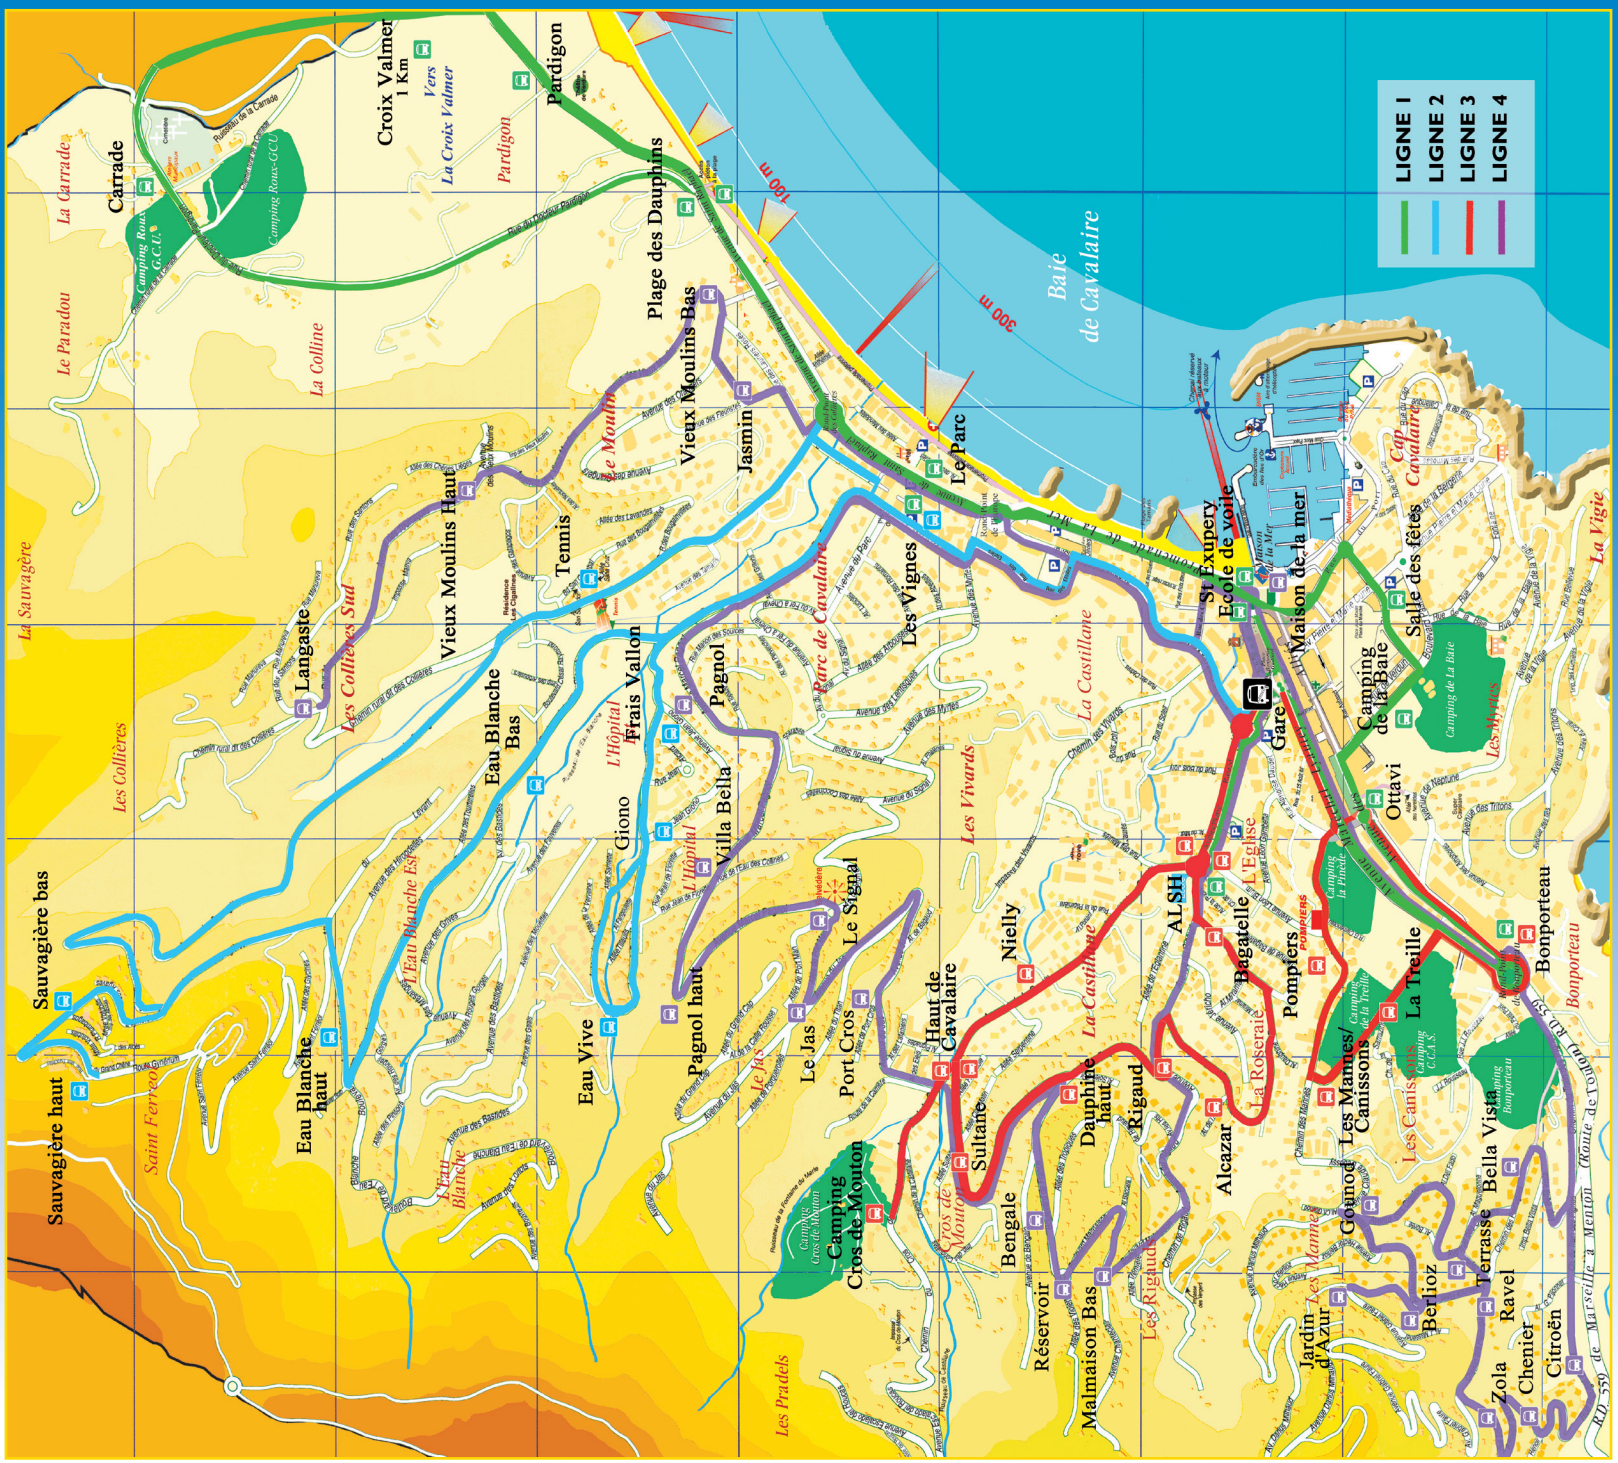

CAVALAIRE

— GOLFE DE SAINT-TROPEZ —

NAVETTES GRATUITES 2018

Horaires et itinéraires

FREE SHUTTLE
Timetable and itinerary

TÉLÉCHARGEZ Pysae !

La nouvelle application qui vous donne accès aux informations en temps-réel :

- temps d'attente aux arrêts,
- géolocalisation des navettes,
- messages d'information trafic.