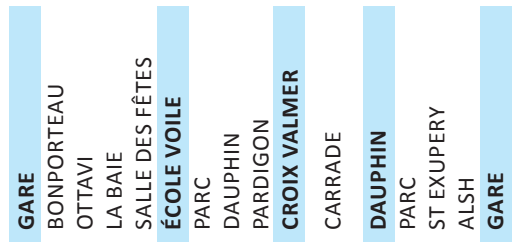

LIGNE 1

Du 1^{er} juillet au 31 août

Affichage rose : du 25 au 30 juin et du 1^{er} au 9 septembre, seulement 4 circuits en activité

9:00	9:10	9:20	9:30	9:44
9:45	9:55	10:05	10:15	10:29
10:30	10:40	10:50	11:00	11:14
11:15	11:25	11:35	11:45	11:59
12:00	12:10	12:20	12:30	12:44